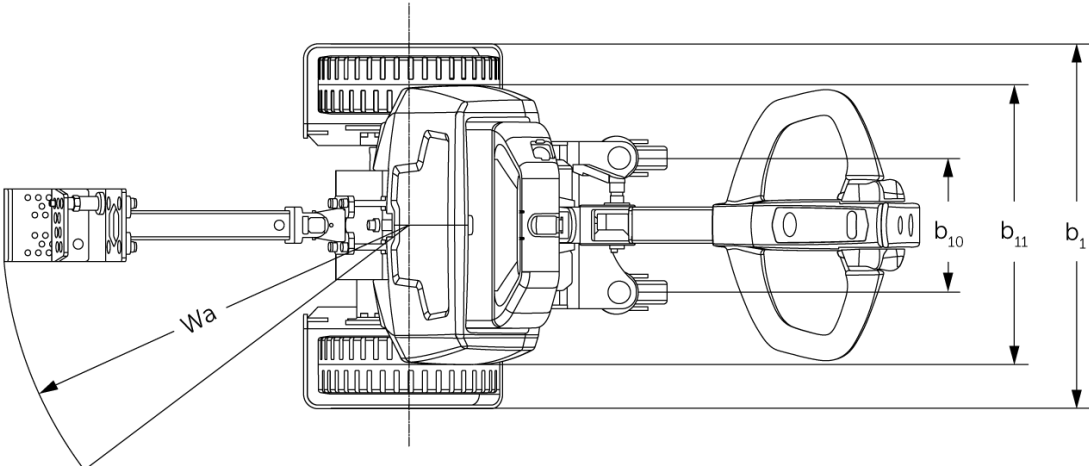

Ciągnik akumulatorowy **EZS 010**

Masa całkowita przyczepy: 1000 kg

EZS 010

EZS 010

EZS 010

Dane techniczne według VDI

Stan: 09/2024

Właściwości	1.1	Producent (nazwa skrócona)		Jungheinrich	
	1.2	Typ		EZS 010	
	1.3	Napęd		akumulatorowy	
	1.4	Obsługa wózka z pozycji operatora		operator idący	
	1.5.3	Masa całkowita przyczepy	Q	kg	1000
	1.7	Znamionowa siła ciągu		N	200
	1.9	Rozstaw osi kół	y	mm	325
Ciężary	2.1	Masa własna		kg	67
	2.3	Nacisk na oś bez ładunku przód / tył		kg	55 / 19
Koła / układ jezdny	3.2	Wymiary kół, przód			250x80
	3.3	Wymiary kół, tył			75x32
	3.5	Liczba kół przód / tył (x = napęd)			2x+2/-
	3.6	Rozstaw kół, przód	b10	mm	185
	3.7	Rozstaw kół, tył	b11	mm	385
Wymiary	4.9	Min./maks. wysokość dyszla w pozycji podczas jazdy	h14	mm	750 / 1150
	4.19	Długość całkowita	l1	mm	915
	4.21.1	Szerokość całkowita	b1	mm	503
	4.32	Prześwit pomiędzy osiami kół	m2	mm	35
	4.35	Promień skrętu	Wa	mm	560
Osiągi	5.1	Prędkość jazdy z ładunkiem / bez ładunku		km/h	4,5 / 4,9
	5.5	Siła ciągu z ładunkiem		N	200
	5.6	Maks. siła ciągu z ładunkiem / bez ładunku		N / -	550 / -
	5.10	Hamulec roboczy			elektromagnetyczny
Silniki	6.1	Silnik jazdy, S2 60 min		kW	0,4
	6.4	Pojemność akumulatora (znamionowa)		V / Ah	24 / 36
	6.5	Masa akumulatora		kg	7,5
	6.6.1	Zużycie energii wg cyklu EN16796		kWh/h	0,18
	6.6.2	Ekwiwalent CO2 zgodnie z EN16796		kg/h	0,1
Inne	8.1	Rodzaj sterowania jazdą			Impuls / DC
	10.7	Poziom obciążenia akustycznego przy uchu operatora wg normy EN12053		dB (A)	70

- Niniejsza karta katalogowa zgodnie z wytycznymi VDI 2198 zawiera jedynie parametry wózka standardowego. W przypadku zastosowania innego ogumienia, innych masztów, osprzętu itp. parametry te mogą ulec zmianie.