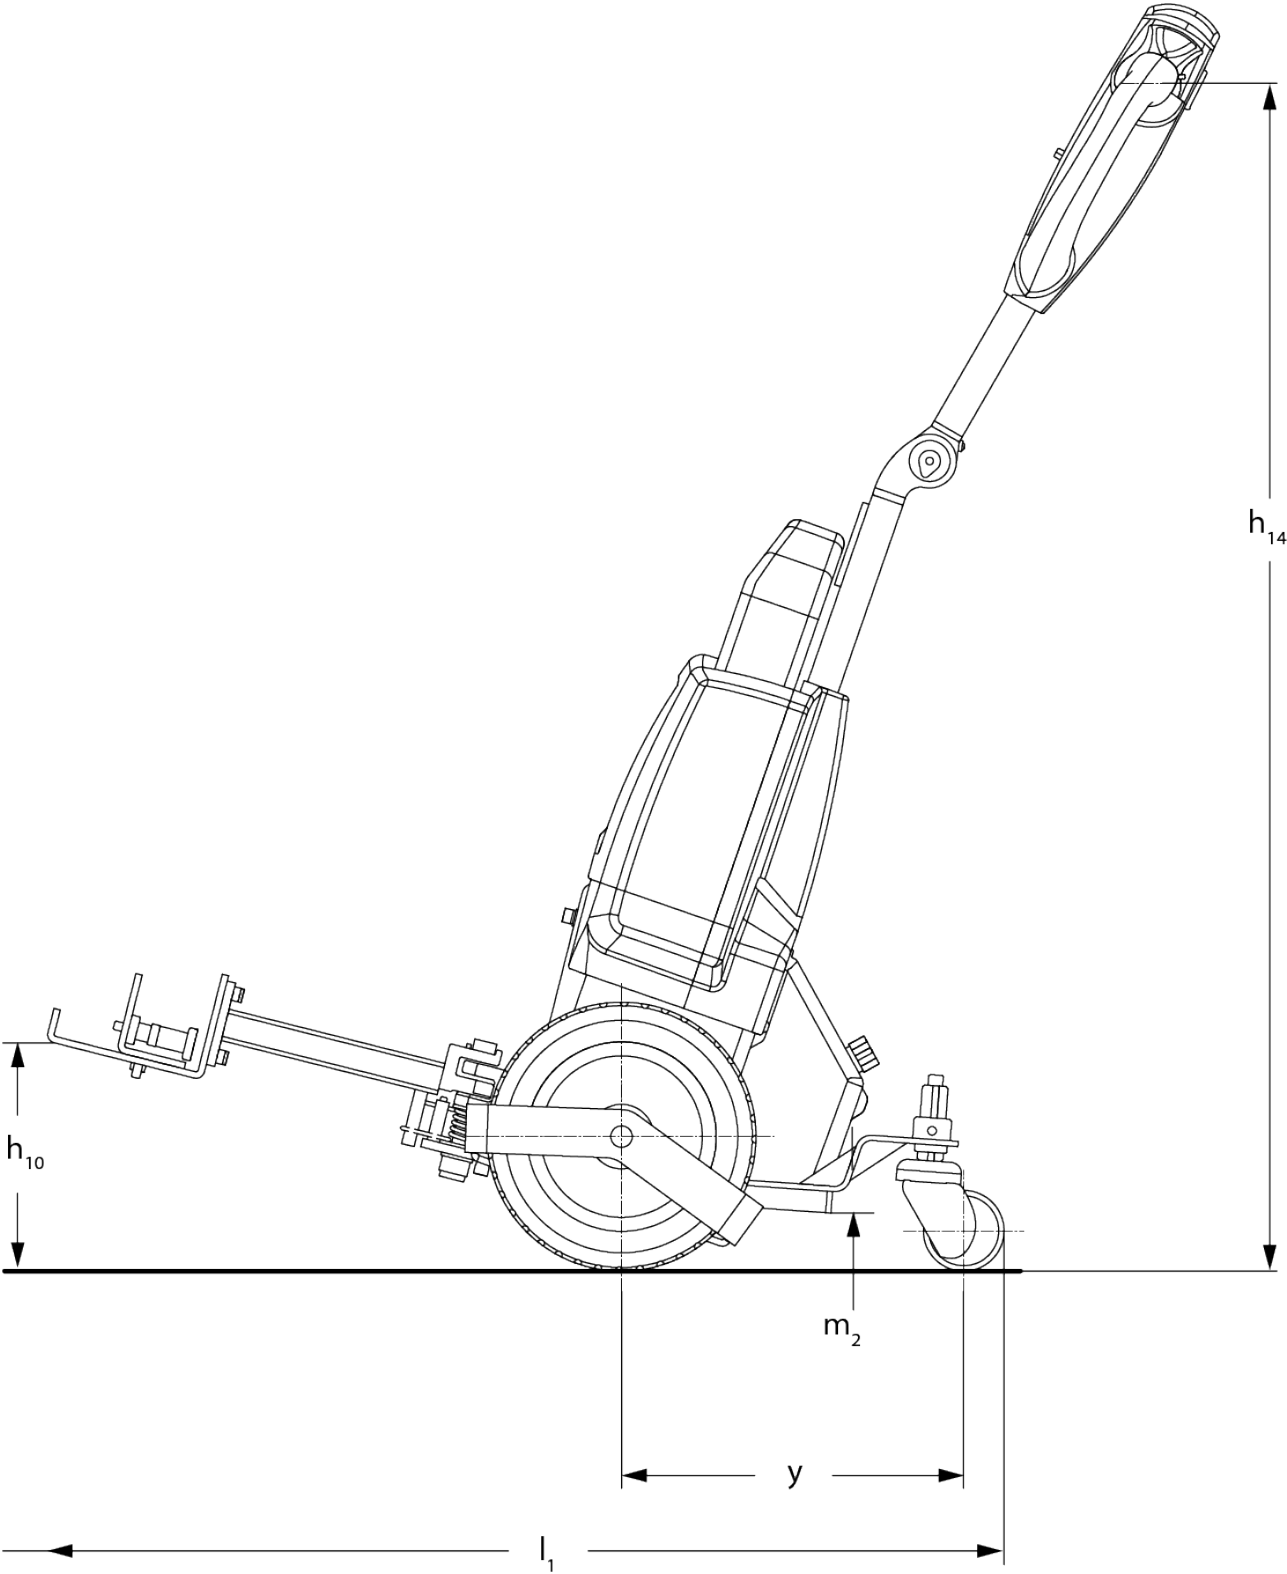

Ciągnik akumulatorowy **EZS 010**

Masa całkowita przyczepy: 1000 kg

EZS 010

EZS 010

EZS 010

Dane techniczne według VDI

Stan: 09/2024

Właściwości	1.1	Producent (nazwa skrócona)		Jungheinrich	
	1.2	Typ		EZS 010	
	1.3	Napęd		akumulatorowy	
	1.4	Obsługa wózka z pozycji operatora		operator idący	
	1.5.3	Masa całkowita przyczepy	Q	kg	1000
	1.7	Znamionowa siła ciągu		N	200
	1.9	Rozstaw osi kół	y	mm	325
Ciężary	2.1	Masa własna		kg	67
	2.3	Nacisk na oś bez ładunku przód / tył		kg	55 / 19
Koła / układ jezdny	3.2	Wymiary kół, przód			250x80
	3.3	Wymiary kół, tył			75x32
	3.5	Liczba kół przód / tył (x = napęd)			2x+2/-
	3.6	Rozstaw kół, przód	b10	mm	185
	3.7	Rozstaw kół, tył	b11	mm	385
Wymiary	4.9	Min./maks. wysokość dyszla w pozycji podczas jazdy	h14	mm	750 / 1150
	4.19	Długość całkowita	l1	mm	915
	4.21.1	Szerokość całkowita	b1	mm	503
	4.32	Prześwit pomiędzy osiami kół	m2	mm	35
	4.35	Promień skrętu	Wa	mm	560
Osiągi	5.1	Prędkość jazdy z ładunkiem / bez ładunku		km/h	4,5 / 4,9
	5.5	Siła ciągu z ładunkiem		N	200
	5.6	Maks. siła ciągu z ładunkiem / bez ładunku		N / -	550 / -
	5.10	Hamulec roboczy			elektromagnetyczny
Silniki	6.1	Silnik jazdy, S2 60 min		kW	0,4
	6.4	Pojemność akumulatora (znamionowa)		V / Ah	24 / 36
	6.5	Masa akumulatora		kg	7,5
	6.6.1	Zużycie energii wg cyklu EN16796		kWh/h	0,18
	6.6.2	Ekwiwalent CO2 zgodnie z EN16796		kg/h	0,1
Inne	8.1	Rodzaj sterowania jazdą			Impuls / DC
	10.7	Poziom obciążenia akustycznego przy uchu operatora wg normy EN12053		dB (A)	70

- Niniejsza karta katalogowa zgodnie z wytycznymi VDI 2198 zawiera jedynie parametry wózka standardowego. W przypadku zastosowania innego ogumienia, innych masztów, osprzętu itp. parametry te mogą ulec zmianie.