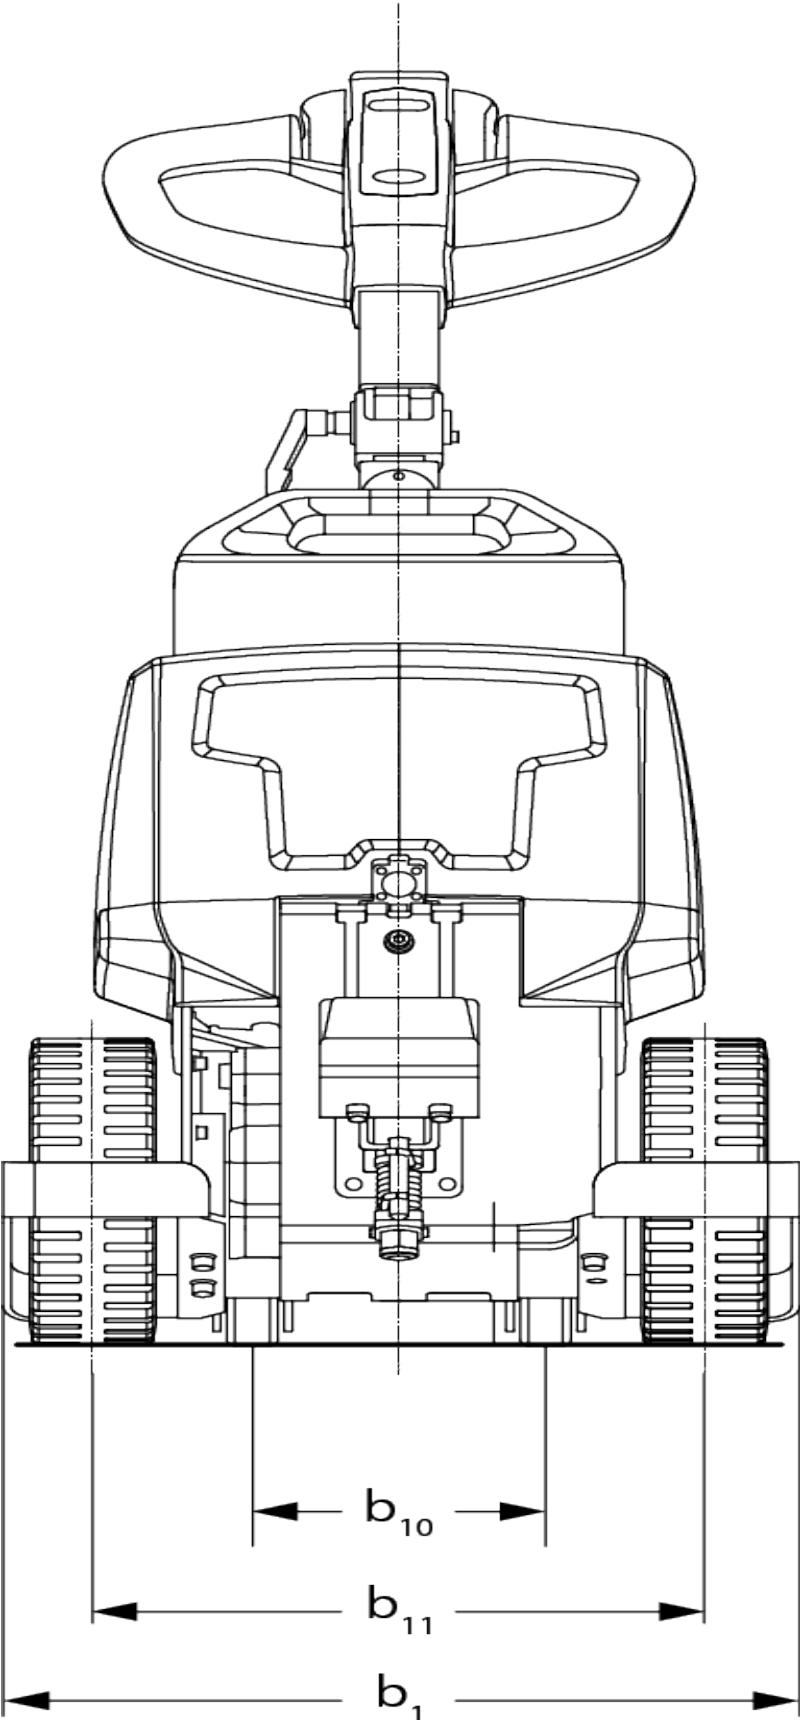

Ciągnik akumulatorowy **EZS 010**

Masa całkowita przyczepy: 1000 kg

EZS 010

EZS 010

EZS 010

Dane techniczne według VDI

Stan: 09/2024

Właściwości	1.1	Producent (nazwa skrócona)		Jungheinrich	
	1.2	Typ		EZS 010	
	1.3	Napęd		akumulatorowy	
	1.4	Obsługa wózka z pozycji operatora		operator idący	
	1.5.3	Masa całkowita przyczepy	Q	kg	1000
	1.7	Znamionowa siła ciągu		N	200
	1.9	Rozstaw osi kół	y	mm	325
Ciężary	2.1	Masa własna		kg	67
	2.3	Nacisk na oś bez ładunku przód / tył		kg	55 / 19
Koła / układ jezdny	3.2	Wymiary kół, przód			250x80
	3.3	Wymiary kół, tył			75x32
	3.5	Liczba kół przód / tył (x = napęd)			2x+2/-
	3.6	Rozstaw kół, przód	b10	mm	185
	3.7	Rozstaw kół, tył	b11	mm	385
Wymiary	4.9	Min./maks. wysokość dyszla w pozycji podczas jazdy	h14	mm	750 / 1150
	4.19	Długość całkowita	l1	mm	915
	4.21.1	Szerokość całkowita	b1	mm	503
	4.32	Prześwit pomiędzy osiami kół	m2	mm	35
	4.35	Promień skrętu	Wa	mm	560
Osiągi	5.1	Prędkość jazdy z ładunkiem / bez ładunku		km/h	4,5 / 4,9
	5.5	Siła ciągu z ładunkiem		N	200
	5.6	Maks. siła ciągu z ładunkiem / bez ładunku		N / -	550 / -
	5.10	Hamulec roboczy			elektromagnetyczny
Silniki	6.1	Silnik jazdy, S2 60 min		kW	0,4
	6.4	Pojemność akumulatora (znamionowa)		V / Ah	24 / 36
	6.5	Masa akumulatora		kg	7,5
	6.6.1	Zużycie energii wg cyklu EN16796		kWh/h	0,18
	6.6.2	Ekwiwalent CO2 zgodnie z EN16796		kg/h	0,1
Inne	8.1	Rodzaj sterowania jazdą			Impuls / DC
	10.7	Poziom obciążenia akustycznego przy uchu operatora wg normy EN12053		dB (A)	70