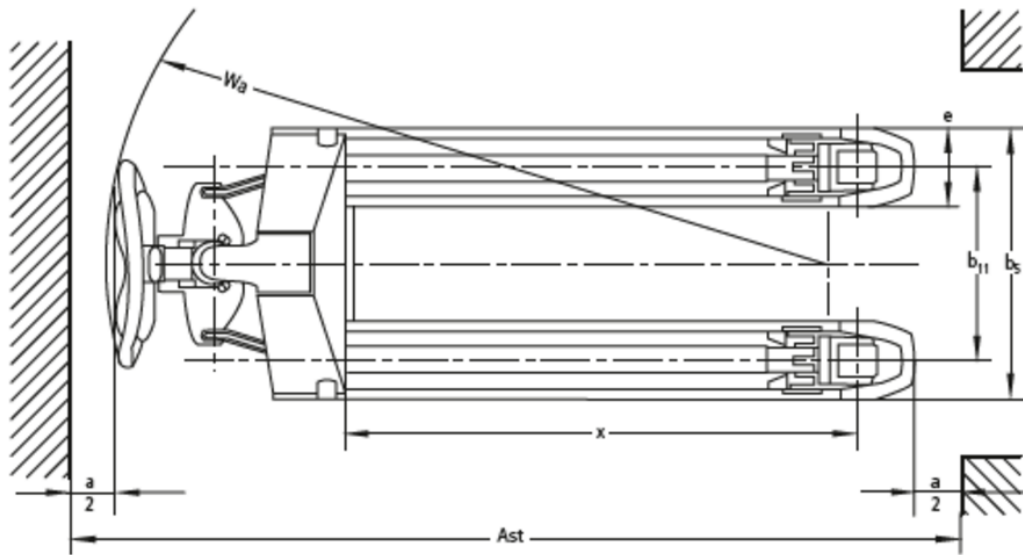

## Håndløftevogn med flade gafler

**AM 08L**

Løftehøjde: 36 mm / Lasteevne: 750 kg

**JUNGHEINRICH**

## VDI bord

			Andre (OEM)				
			AM 08l (520x600)	AM 08l (520x800)	AM 08l (520x1150)	AM 08l (520x2000)	
Kendetegn	1.1	Producent (kort navn)					
	1.2	Producentens typebetegnelse					
	1.3	Drev			manuel		
	1.4	Betjening			Manuel		
	1.5	Kapacitet / belastning	Q kg		750		
	1.6	Lasttyngdepunktsafstand	c mm	300	400	600	1000
	1.9	Akselafstand	y mm	573	773	1123	1973
Vægt	2.1	Egenvægt	kg	68	74	85	152
	2.2	Akselbelastning med last for/bag	kg	197 / 622	251 / 573	302 / 535	319 / 571
Hjul/chassis	3.2	Dækstørrelse, foran		Ø 150x50			
	3.3	Dækstørrelse, bag		Ø 36x60			
	3.5	Hjul, nummer foran / bag (x = drevet)		2 / 4			
	3.6	Sporvidde, for	b10 mm	150			
	3.7	Sporvidde, bag	b11 mm	370			
Basismål	4.4	Slagtilfælde (h3)	h3 mm	97			
	4.9	Styrestangshåndtagets højde i køreposition min./maks.	h14 mm	359 / 1237			
	4.14	Ståhøjde hævet	h12 mm	133			
	4.15	Højde sænket	h13 mm	36			
	4.19	Samlet længde	l1 mm	1004	1204	1554	2404
	4.20	Længde inkl. gaffelbagside	l2 mm	404			
	4.21.1	Samlet bredde	b1 mm	520			
	4.22	Fork dimensioner	s/ e/l mm	28 x 150 x 600	28 x 150 x 800	28 x 150 x 1150	28 x 150 x 2000
	4.25	Udvendig gaffelafstand	b5 mm	520			
	4.32	Frihøjde til gulvet mellem aksler	m2 mm	8			
	4.34.1	Arbejdsbredde (pall 1000 x 1200 på tværs)	Ast mm	-		1788	2638
4.34.2	Arbejdsbredde (pall 800x1200 langsgående)	Ast mm	-		1838	2638	
4.35	Venderadius	Wa mm	882	1078	1423	2268	
Ydelsesdata	5.3	Sænkehastighed med/uden last	m/s	0,04 / 0,03			