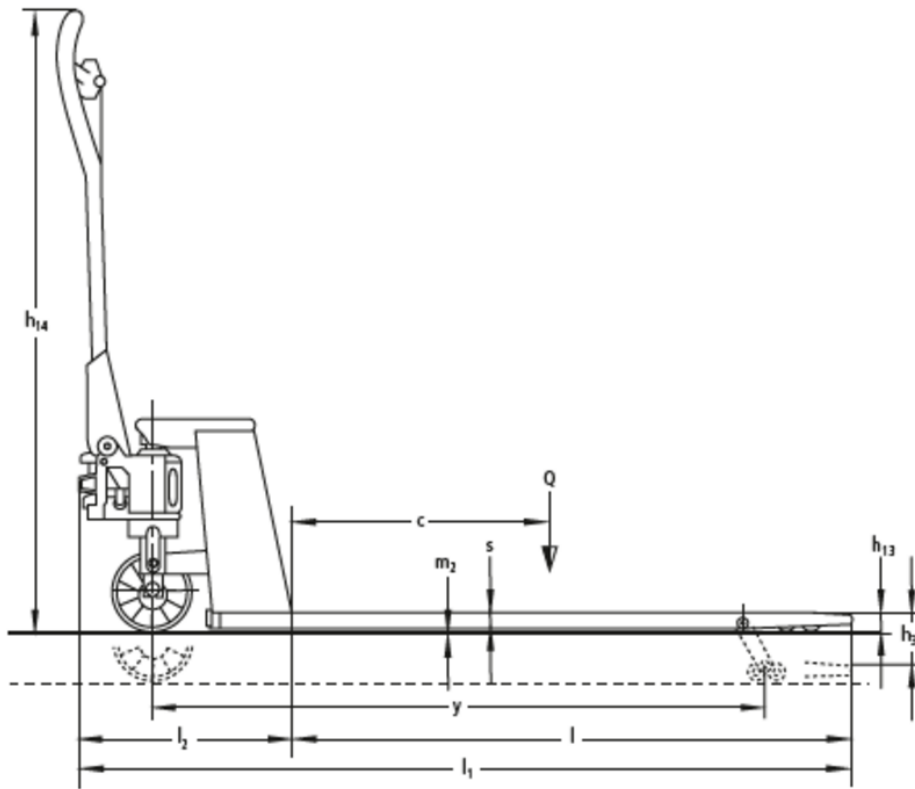

## Håndløftevogn med flade gafler

**AM 08L**

Løftehøjde: 36 mm / Lasteevne: 750 kg

**JUNGHEINRICH**

## VDI bord

			Andre (OEM)				
			AM 08l (520x600)	AM 08l (520x800)	AM 08l (520x1150)	AM 08l (520x2000)	
Kendetegn	1.1	Producent (kort navn)					
	1.2	Producentens typebetegnelse					
	1.3	Drev			manuel		
	1.4	Betjening			Manuel		
	1.5	Kapacitet / belastning	Q kg		750		
	1.6	Lasttyngdepunktsafstand	c mm	300	400	600	1000
	1.9	Akselafstand	y mm	573	773	1123	1973
Vægt	2.1	Egenvægt	kg	68	74	85	152
	2.2	Akselbelastning med last for/bag	kg	197 / 622	251 / 573	302 / 535	319 / 571
Hjul/chassis	3.2	Dækstørrelse, foran		Ø 150x50			
	3.3	Dækstørrelse, bag		Ø 36x60			
	3.5	Hjul, nummer foran / bag (x = drevet)		2 / 4			
	3.6	Sporvidde, for	b10 mm	150			
	3.7	Sporvidde, bag	b11 mm	370			
Basismål	4.4	Slagtilfælde (h3)	h3 mm	97			
	4.9	Styrestangshåndtagets højde i køreposition min./maks.	h14 mm	359 / 1237			
	4.14	Ståhøjde hævet	h12 mm	133			
	4.15	Højde sænket	h13 mm	36			
	4.19	Samlet længde	l1 mm	1004	1204	1554	2404
	4.20	Længde inkl. gaffelbagside	l2 mm	404			
	4.21.1	Samlet bredde	b1 mm	520			
	4.22	Fork dimensioner	s/ e/l mm	28 x 150 x 600	28 x 150 x 800	28 x 150 x 1150	28 x 150 x 2000
	4.25	Udvendig gaffelafstand	b5 mm	520			
	4.32	Frihøjde til gulvet mellem aksler	m2 mm	8			
	4.34.1	Arbejdsbredde (pall 1000 x 1200 på tværs)	Ast mm	-		1788	2638
4.34.2	Arbejdsbredde (pall 800x1200 langsgående)	Ast mm	-		1838	2638	
4.35	Venderadius	Wa mm	882	1078	1423	2268	
Ydelsesdata	5.3	Sænkehastighed med/uden last	m/s	0,04 / 0,03			