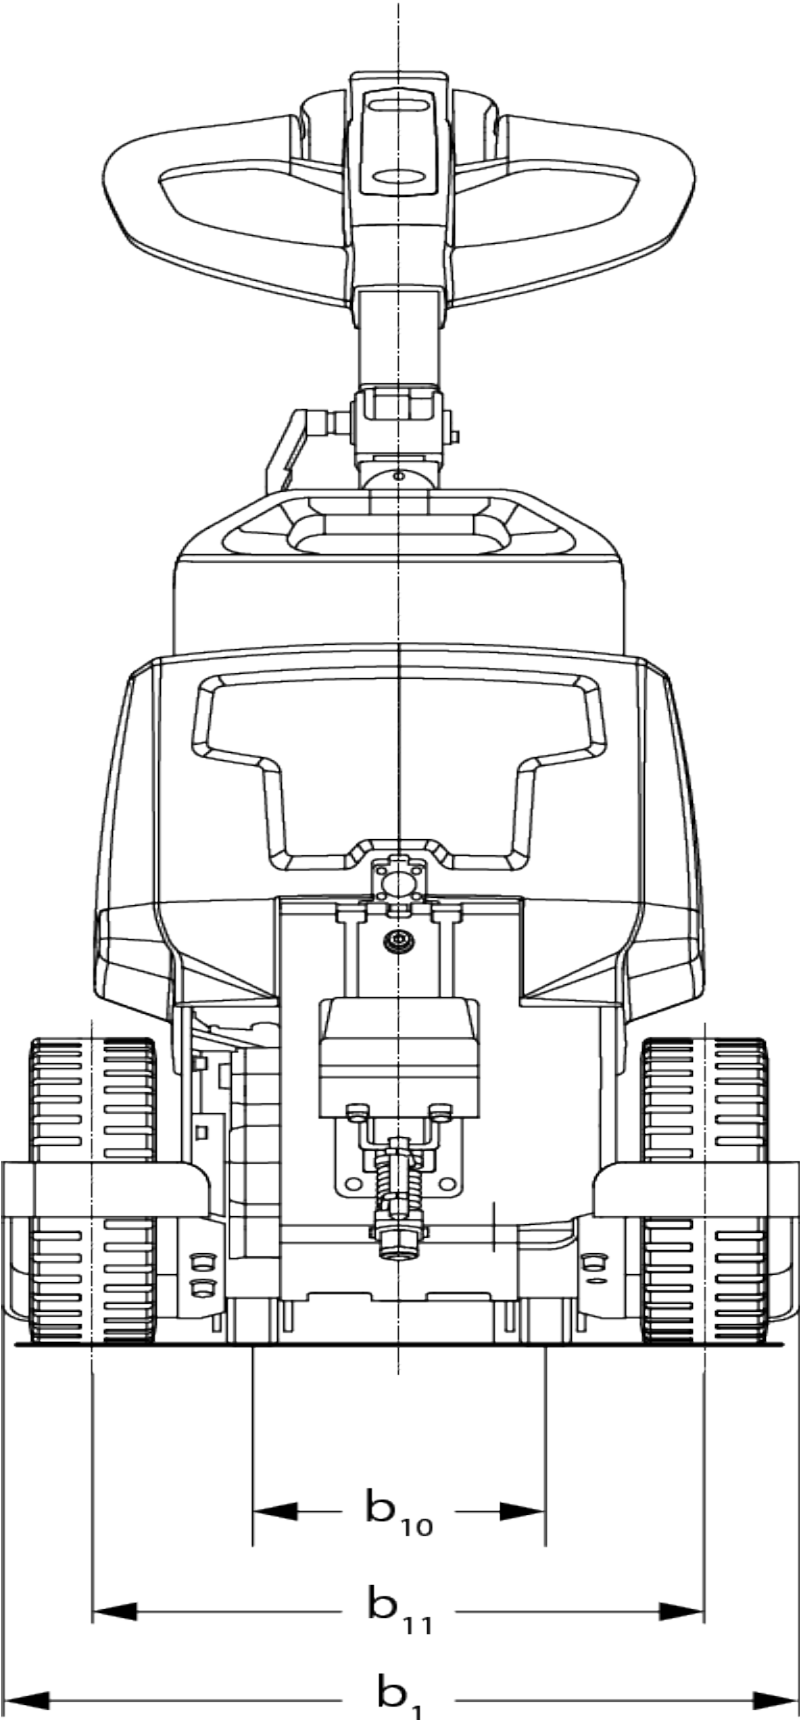

Ciągnik akumulatorowy **EZS 010**

Masa całkowita przyczepy: 1000 kg

EZS 010

EZS 010

EZS 010

Dane techniczne według VDI

Stan: 11/2024

Właściwości	1.2	Typ			EZS 010
	1.3	Napęd			akumulatorowy
	1.4	Obsługa wózka z pozycji operatora			operator idący
	1.5.3	Masa całkowita przyczepy	Q	kg	1000
	1.7	Znamionowa siła ciągu		N	200
	1.9	Rozstaw osi kół	y	mm	325
Ciężary	2.1	Masa własna		kg	67
	2.3	Nacisk na oś bez ładunku przód / tył		kg	55 / 19
Kota / układ jezdny	3.2	Wymiary kół, przód			250x80
	3.3	Wymiary kół, tył			75x32
	3.5	Liczba kół przód / tył (x = napęd)			2x+2/-
	3.6	Rozstaw kół, przód	b10	mm	185
	3.7	Rozstaw kół, tył	b11	mm	385
Wymiary	4.9	Min./maks. wysokość dyszla w pozycji podczas jazdy	h14	mm	750 / 1150
	4.19	Długość całkowita	l1	mm	915
	4.21.1	Szerokość całkowita	b1	mm	503
	4.32	Prześwit pomiędzy osiami kół	m2	mm	35
	4.35	Promień skrętu	Wa	mm	560
Osiągi	5.1	Prędkość jazdy z ładunkiem / bez ładunku		km/h	4,5 / 4,9
	5.5	Siła ciągu z ładunkiem		N	200
	5.6	Maks. siła ciągu z ładunkiem / bez ładunku		N / -	550 / -
	5.10	Hamulec roboczy			elektromagnetyczny
Silniki	6.1	Silnik jazdy, S2 60 min		kW	0,4
	6.4	Pojemność akumulatora (znamionowa)		V / Ah	24 / 36
	6.5	Masa akumulatora		kg	7,5
	6.6.1	Zużycie energii wg cyklu EN16796		kWh/h	0,18
	6.6.2	Ekwiwalent CO2 zgodnie z EN16796		kg/h	0,1
Inne	8.1	Rodzaj sterowania jazdą			Impuls / DC
	10.7	Schalldruckpegel nach EN12053		dB (A)	70