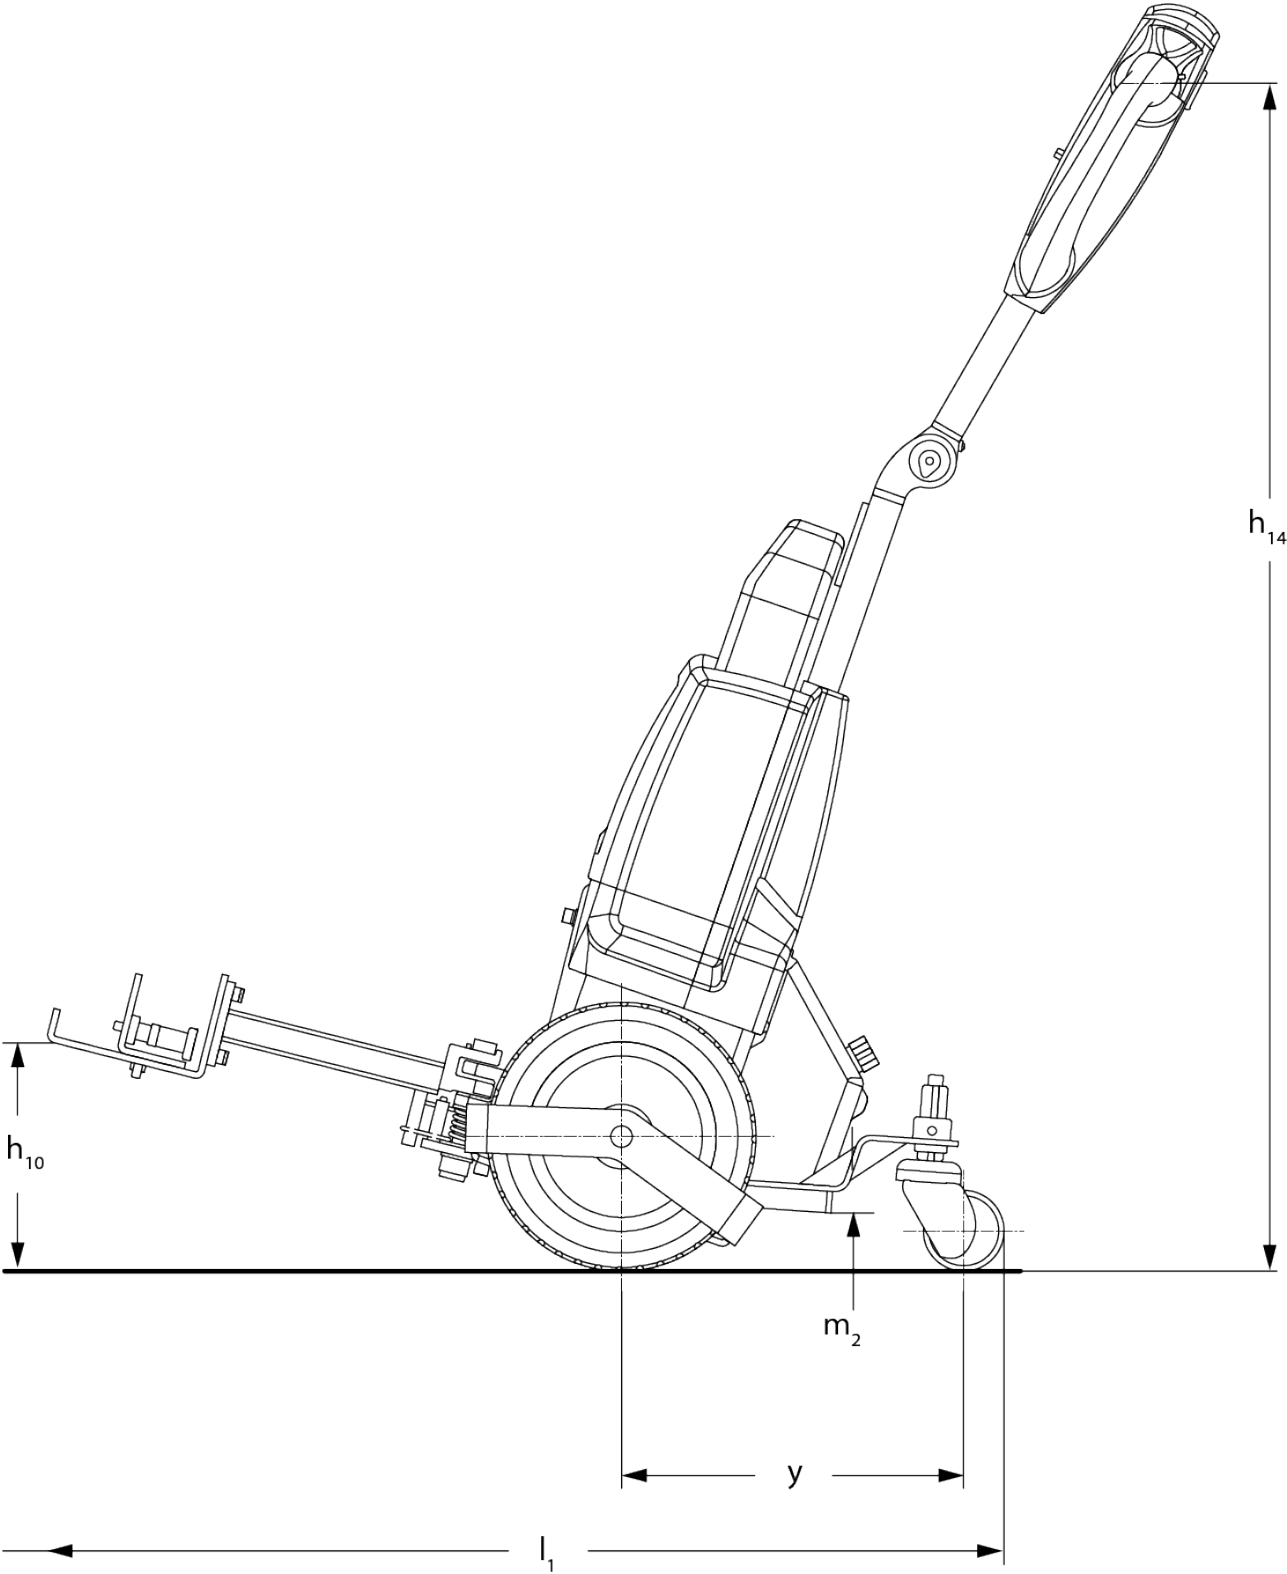

Ciągnik akumulatorowy **EZS 010**

Masa całkowita przyczepy: 1000 kg

EZS 010

EZS 010

EZS 010

Dane techniczne według VDI

Stan: 11/2024

Właściwości	1.2	Typ			EZS 010
	1.3	Napęd			akumulatorowy
	1.4	Obsługa wózka z pozycji operatora			operator idący
	1.5.3	Masa całkowita przyczepy	Q	kg	1000
	1.7	Znamionowa siła ciągu		N	200
	1.9	Rozstaw osi kół	y	mm	325
Ciężary	2.1	Masa własna		kg	67
	2.3	Nacisk na oś bez ładunku przód / tył		kg	55 / 19
Kota / układ jezdny	3.2	Wymiary kół, przód			250x80
	3.3	Wymiary kół, tył			75x32
	3.5	Liczba kół przód / tył (x = napęd)			2x+2/-
	3.6	Rozstaw kół, przód	b10	mm	185
	3.7	Rozstaw kół, tył	b11	mm	385
Wymiary	4.9	Min./maks. wysokość dyszla w pozycji podczas jazdy	h14	mm	750 / 1150
	4.19	Długość całkowita	l1	mm	915
	4.21.1	Szerokość całkowita	b1	mm	503
	4.32	Prześwit pomiędzy osiami kół	m2	mm	35
	4.35	Promień skrętu	Wa	mm	560
Osiągi	5.1	Prędkość jazdy z ładunkiem / bez ładunku		km/h	4,5 / 4,9
	5.5	Siła ciągu z ładunkiem		N	200
	5.6	Maks. siła ciągu z ładunkiem / bez ładunku		N / -	550 / -
	5.10	Hamulec roboczy			elektromagnetyczny
Silniki	6.1	Silnik jazdy, S2 60 min		kW	0,4
	6.4	Pojemność akumulatora (znamionowa)		V / Ah	24 / 36
	6.5	Masa akumulatora		kg	7,5
	6.6.1	Zużycie energii wg cyklu EN16796		kWh/h	0,18
	6.6.2	Ekwiwalent CO2 zgodnie z EN16796		kg/h	0,1
Inne	8.1	Rodzaj sterowania jazdą			Impuls / DC
	10.7	Schalldruckpegel nach EN12053		dB (A)	70

- Niniejsza karta katalogowa zgodnie z wytycznymi VDI 2198 zawiera jedynie parametry wózka standardowego. W przypadku zastosowania innego ogumienia, innych masztów, osprzętu itp. parametry te mogą ulec zmianie.