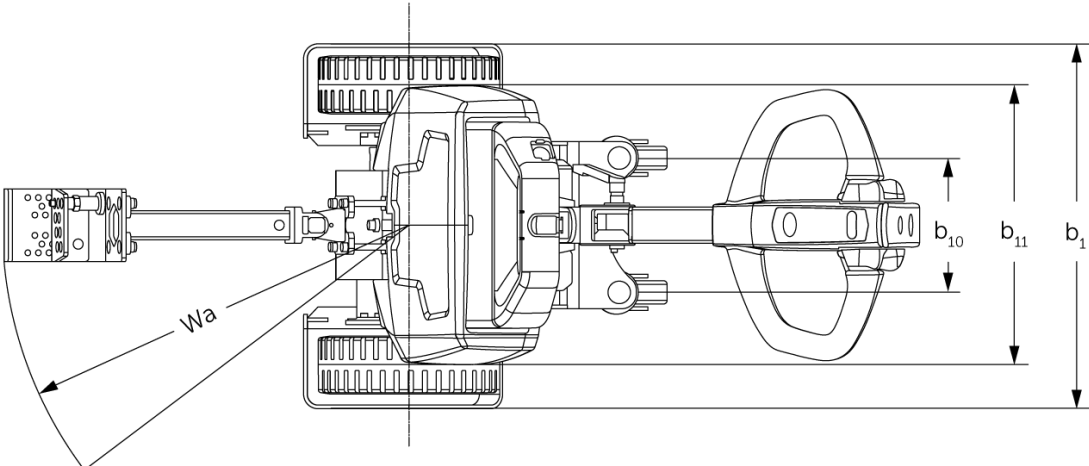

Ciągnik akumulatorowy **EZS 010**

Masa całkowita przyczepy: 1000 kg

EZS 010

EZS 010

EZS 010

Dane techniczne według VDI

Stan: 11/2024

Właściwości	1.2	Typ			EZS 010
	1.3	Napęd			akumulatorowy
	1.4	Obsługa wózka z pozycji operatora			operator idący
	1.5.3	Masa całkowita przyczepy	Q	kg	1000
	1.7	Znamionowa siła ciągu		N	200
	1.9	Rozstaw osi kół	y	mm	325
Ciężary	2.1	Masa własna		kg	67
	2.3	Nacisk na oś bez ładunku przód / tył		kg	55 / 19
Kota / układ jezdny	3.2	Wymiary kół, przód			250x80
	3.3	Wymiary kół, tył			75x32
	3.5	Liczba kół przód / tył (x = napęd)			2x+2/-
	3.6	Rozstaw kół, przód	b10	mm	185
	3.7	Rozstaw kół, tył	b11	mm	385
Wymiary	4.9	Min./maks. wysokość dyszla w pozycji podczas jazdy	h14	mm	750 / 1150
	4.19	Długość całkowita	l1	mm	915
	4.21.1	Szerokość całkowita	b1	mm	503
	4.32	Prześwit pomiędzy osiami kół	m2	mm	35
	4.35	Promień skrętu	Wa	mm	560
Osiągi	5.1	Prędkość jazdy z ładunkiem / bez ładunku		km/h	4,5 / 4,9
	5.5	Siła ciągu z ładunkiem		N	200
	5.6	Maks. siła ciągu z ładunkiem / bez ładunku		N / -	550 / -
	5.10	Hamulec roboczy			elektromagnetyczny
Silniki	6.1	Silnik jazdy, S2 60 min		kW	0,4
	6.4	Pojemność akumulatora (znamionowa)		V / Ah	24 / 36
	6.5	Masa akumulatora		kg	7,5
	6.6.1	Zużycie energii wg cyklu EN16796		kWh/h	0,18
	6.6.2	Ekwiwalent CO2 zgodnie z EN16796		kg/h	0,1
Inne	8.1	Rodzaj sterowania jazdą			Impuls / DC
	10.7	Schalldruckpegel nach EN12053		dB (A)	70

- Niniejsza karta katalogowa zgodnie z wytycznymi VDI 2198 zawiera jedynie parametry wózka standardowego. W przypadku zastosowania innego ogumienia, innych masztów, osprzętu itp. parametry te mogą ulec zmianie.