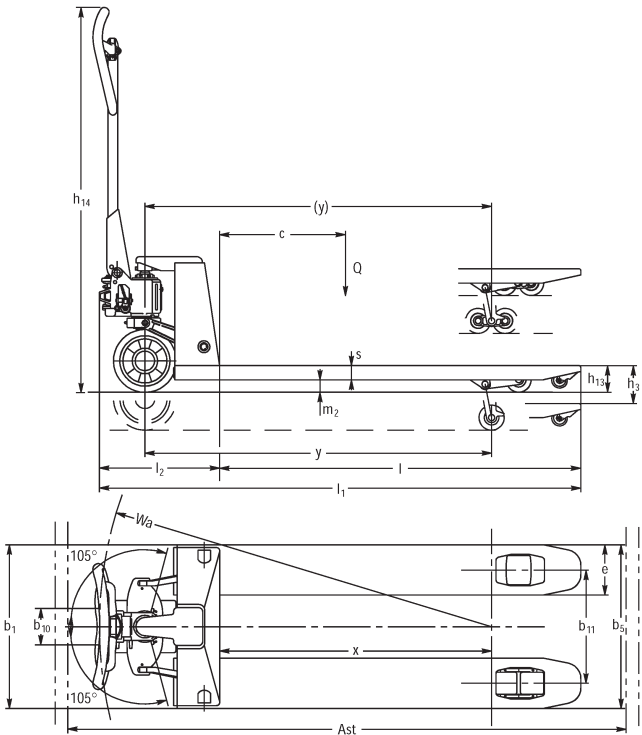

## AM 30

Lyfthöjd: 120 mm / Lastkapacitet: 3000 kg

**JUNGHEINRICH**

## VDI bord

Specifikation	1.2	Tillverkarens typbeteckning		AM 30			
	1.3	Drivning		Manuell			
	1.4	Manövrering		Manuell			
	1.5	Kapacitet / belastning	Q kg	3000			
	1.6	Tyngdpunktsavstånd	c mm	600	800	900	1050
	1.9	Hjulbas	y mm	1174	-	2054	
Vikter	2.1	Egenvikt	kg	86	124	126	142
	2.2	Axelbelastning med last fram/bak	kg	815 / 2270	- / -		1135 / 2007
	2.3	Axelbelastning utan last fram/bak	kg	28 / 58	- / -		57 / 85
Hjul/chassi	3.1	Däck		V-BV			
	3.2	Däckstorlek, fram		Ø 200 x 50			
	3.3	Däckstorlek, bak		Ø 80 x 70			
	3.5	Hjul, nummer fram / bak (x = driven)		2/4	2 / 4		2/4
	3.6	Spårvidd, fram	b10 mm	116			
	3.7	Spårvidd, bak	b11 mm	390			
Grundmått	4.4	Stroke (h3)	h3 mm	120			
	4.9	Styrarmens höjd i körläge min./max.	h14 mm	1224			
	4.14	Ståhöjd i upphöjt läge	h12 mm	205			
	4.15	Höjd i sänkt läge	h13 mm	85			
	4.19	Total längd	l1 mm	1603	1983	2183	2483
	4.20	Längd inklusive gaffelrygg	l2 mm	383			
	4.21.1	Total bredd	b1 mm	550			
	4.22	Gaffeldimensioner	s/ e/l mm	45 x 160 x 1220	63 x 160 x 1600	63 x 160 x 1800	63 x 160 x 2100
	4.25	Mått över gafflarna	b5 mm	550			
	4.32	Markfrigång mitten av hjulbasen	m2 mm	36	-		36
	4.34.1	Arbetsbredd (pall 1000 x 1200 tvärs)	Ast mm	1803	-		2683
	4.34.2	Arbetsbredd (pall 800x1200 längsgående)	Ast mm	1803	-		2683
4.35	Vändradie	Wa mm	1319	-		2184	
Prestanda	5.3	Sänkhastighet med/utan last	m/s	0,09 / 0,05			