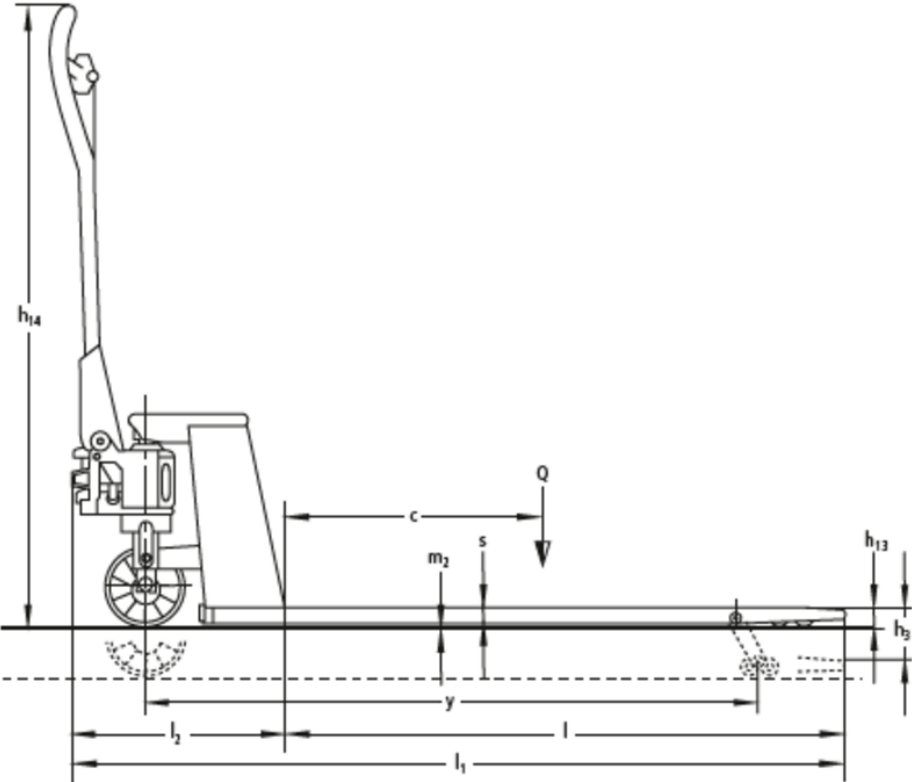

Håndløftevogn med flade gafler

AM 08L

Løftehøjde: 36 mm / Lasteevne: 750 kg

JUNGHEINRICH

AM 08l

VDI bord

			Andre (OEM)				
			AM 08l (520x600)	AM 08l (520x800)	AM 08l (520x1150)	AM 08l (520x2000)	
Kendetegn	1.1	Producent (kort navn)					
	1.2	Producentens typebetegnelse					
	1.3	Drev			manuel		
	1.4	Betjening			Manuel		
	1.5	Kapacitet / belastning	Q kg		750		
	1.6	Lasttyngdepunktsafstand	c mm	300	400	600	1000
	1.9	Akselafstand	y mm	573	773	1123	1973
Vægt	2.1	Egenvægt	kg	68	74	85	152
	2.2	Akselbelastning med last for/bag	kg	197 / 622	251 / 573	302 / 535	319 / 571
Hjul/chassis	3.2	Dækstørrelse, foran		Ø 150x50			
	3.3	Dækstørrelse, bag		Ø 36x60			
	3.5	Hjul, nummer foran / bag (x = drevet)		2 / 4			
	3.6	Sporvidde, for	b10 mm	150			
	3.7	Sporvidde, bag	b11 mm	370			
Basismål	4.4	Slagtilfælde (h3)	h3 mm	97			
	4.9	Styrestangshåndtagets højde i køreposition min./maks.	h14 mm	359 / 1237			
	4.14	Ståhøjde hævet	h12 mm	133			
	4.15	Højde sænket	h13 mm	36			
	4.19	Samlet længde	l1 mm	1004	1204	1554	2404
	4.20	Længde inkl. gaffelbagside	l2 mm	404			
	4.21.1	Samlet bredde	b1 mm	520			
	4.22	Fork dimensioner	s/ e/l mm	28 x 150 x 600	28 x 150 x 800	28 x 150 x 1150	28 x 150 x 2000
	4.25	Udvendig gaffelafstand	b5 mm	520			
	4.32	Frihøjde til gulvet mellem aksler	m2 mm	8			
	4.34.1	Arbejdsbredde (pall 1000 x 1200 på tværs)	Ast mm	-	-	1788	2638
4.34.2	Arbejdsbredde (pall 800x1200 langsgående)	Ast mm	-	-	1838	2638	
4.35	Venderadius	Wa mm	882	1078	1423	2268	
Ydelsesdata	5.3	Sænkehastighed med/uden last	m/s	0,04 / 0,03			