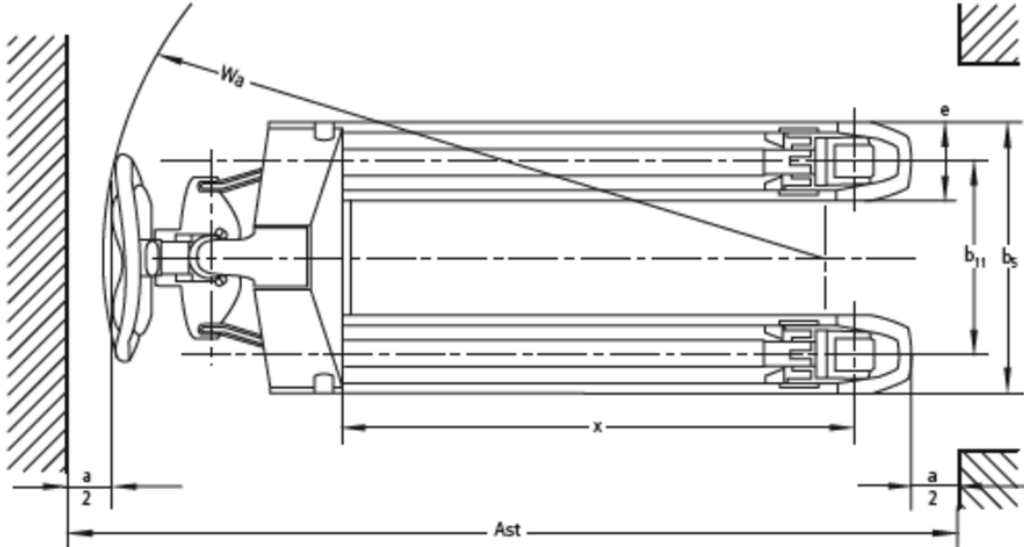

Håndløftevogn med flade gafler

AM 08L

Løftehøjde: 36 mm / Lasteevne: 750 kg

JUNGHEINRICH

AM 08l

VDI bord

			Andre (OEM)				
			AM 08l (520x600)	AM 08l (520x800)	AM 08l (520x1150)	AM 08l (520x2000)	
Kendetegn	1.1	Producent (kort navn)					
	1.2	Producentens typebetegnelse					
	1.3	Drev			manuel		
	1.4	Betjening			Manuel		
	1.5	Kapacitet / belastning	Q kg		750		
	1.6	Lasttyngdepunktsafstand	c mm	300	400	600	1000
	1.9	Akselafstand	y mm	573	773	1123	1973
Vægt	2.1	Egenvægt	kg	68	74	85	152
	2.2	Akselbelastning med last for/bag	kg	197 / 622	251 / 573	302 / 535	319 / 571
Hjul/chassis	3.2	Dækstørrelse, foran		Ø 150x50			
	3.3	Dækstørrelse, bag		Ø 36x60			
	3.5	Hjul, nummer foran / bag (x = drevet)		2 / 4			
	3.6	Sporvidde, for	b10 mm	150			
	3.7	Sporvidde, bag	b11 mm	370			
Basismål	4.4	Slagtilfælde (h3)	h3 mm	97			
	4.9	Styrestangshåndtagets højde i køreposition min./maks.	h14 mm	359 / 1237			
	4.14	Ståhøjde hævet	h12 mm	133			
	4.15	Højde sænket	h13 mm	36			
	4.19	Samlet længde	l1 mm	1004	1204	1554	2404
	4.20	Længde inkl. gaffelbagside	l2 mm	404			
	4.21.1	Samlet bredde	b1 mm	520			
	4.22	Fork dimensioner	s/ e/l mm	28 x 150 x 600	28 x 150 x 800	28 x 150 x 1150	28 x 150 x 2000
	4.25	Udvendig gaffelafstand	b5 mm	520			
	4.32	Frihøjde til gulvet mellem aksler	m2 mm	8			
	4.34.1	Arbejdsbredde (pall 1000 x 1200 på tværs)	Ast mm	-	-	1788	2638
4.34.2	Arbejdsbredde (pall 800x1200 langsgående)	Ast mm	-	-	1838	2638	
4.35	Venderadius	Wa mm	882	1078	1423	2268	
Ydelsesdata	5.3	Sænkehastighed med/uden last	m/s	0,04 / 0,03			