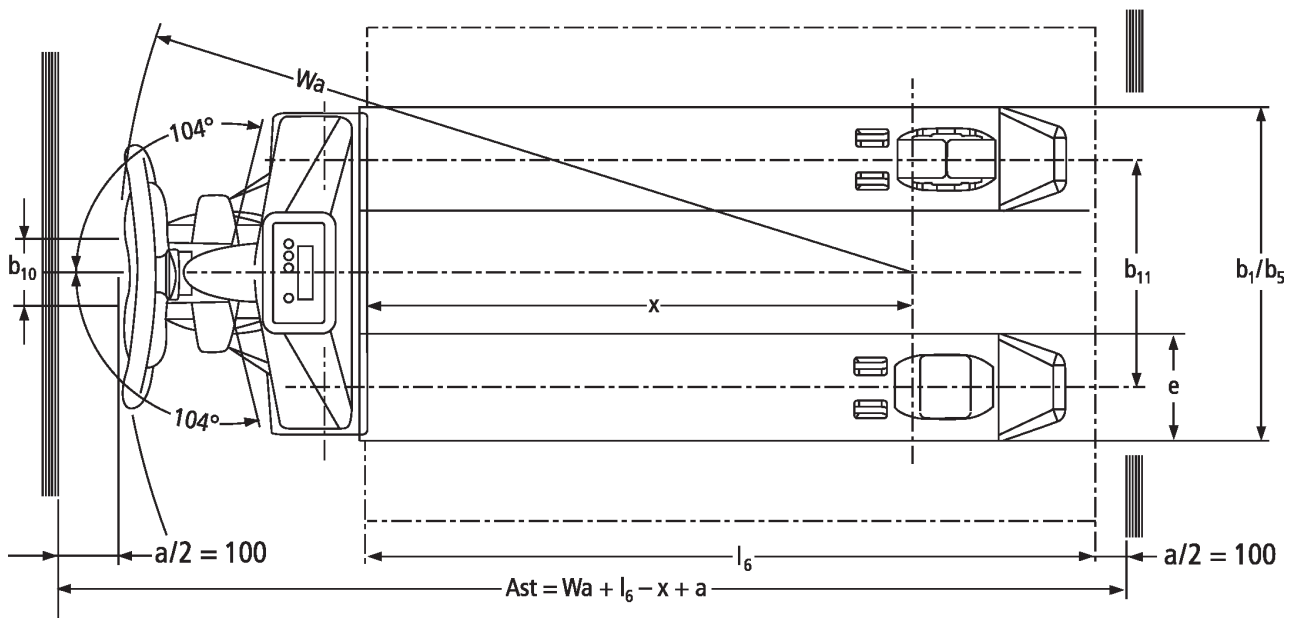

Håndløftevogn med vægt

AMW 22/22p

Løftehøjde: 122 mm / Lasteevne: 2200 kg

JUNGHEINRICH

AMW 22/22p

VDI bord

Kendetegn	1.1	Producent (kort navn)		Andre (OEM)							
	1.2	Producentens typebetegnelse		AMW 22	AMW 22p						
	1.3	Drev		manuel							
	1.4	Betjening		Manuel							
	1.5	Kapacitet / belastning	Q kg	2200							
	1.6	Lasttyngdepunktsafstand	c mm	600							
	1.9	Akselafstand	y mm	1110							
Vægt	2.1	Egenvægt	kg	99	102						
	2.2	Akselbelastning med last for/bag	kg	578 / 1721							
	2.3	Akselbelastning uden last for/bag	kg	61 / 38							
Hjul/chassis	3.1	Dæk		C-BV	V-GV	C-GV	V-BV	C-GV	C-BV	V-GV	V-BV
	3.2	Dækstørrelse, foran		Ø 170x50	Ø 170 x 50	Ø 170x50	Ø 170 x 50	Ø 170x50	Ø 170x50	Ø 170 x 50	Ø 170x50
	3.3	Dækstørrelse, bag		Ø 82x96	Ø 82 x 96	Ø 82x96	Ø 82 x 96	Ø 82x96	Ø 82x96	Ø 82 x 96	Ø 82x96
	3.5	Hjul, nummer foran / bag (x = drevet)		2/2							
	3.6	Sporvidde, for	b10 mm	109							
	3.7	Sporvidde, bag	b11 mm	370							
	Basismål	4.4	Slagtilfælde (h3)	h3 mm	122						
4.9		Styrestangshåndtagets højde i køreposition min./maks.	h14 mm	1234							
4.15		Højde sænket	h13 mm	86							
4.19		Samlet længde	l1 mm	1546							
4.20		Længde inkl. gaffelbagside	l2 mm	396							
4.21.1		Samlet bredde	b1 mm	540							
4.22		Fork dimensioner	s/ e/l mm	62 x 170 x 1150							
4.25		Udvendig gaffelafstand	b5 mm	540							
4.32		Frihøjde til gulvet mellem aksler	m2 mm	24							
4.34.1		Arbejdsbredde (pall 1000 × 1200 på tværs)	Ast mm	1763							
4.34.2		Arbejdsbredde (pall 800x1200 langsgående)	Ast mm	1813							
4.35	Venderadius	Wa mm	1303								
Ydelsesdata	5.3	Sænkehastighed med/uden last	m/s	0,09 / 0,02							

Elmotor/elektronik	6.4	Batterispænding/nominel kapacitet	V	1,5	12 / 1,2	1,5	12 / 1,2

- Dette typeblad iht. VDI-direktiv 2198 nævner kun de tekniske værdier for standardtrucken. Afvigende dæktyper, andre master, tillægsanordninger, osv. kan resultere i andre værdier.