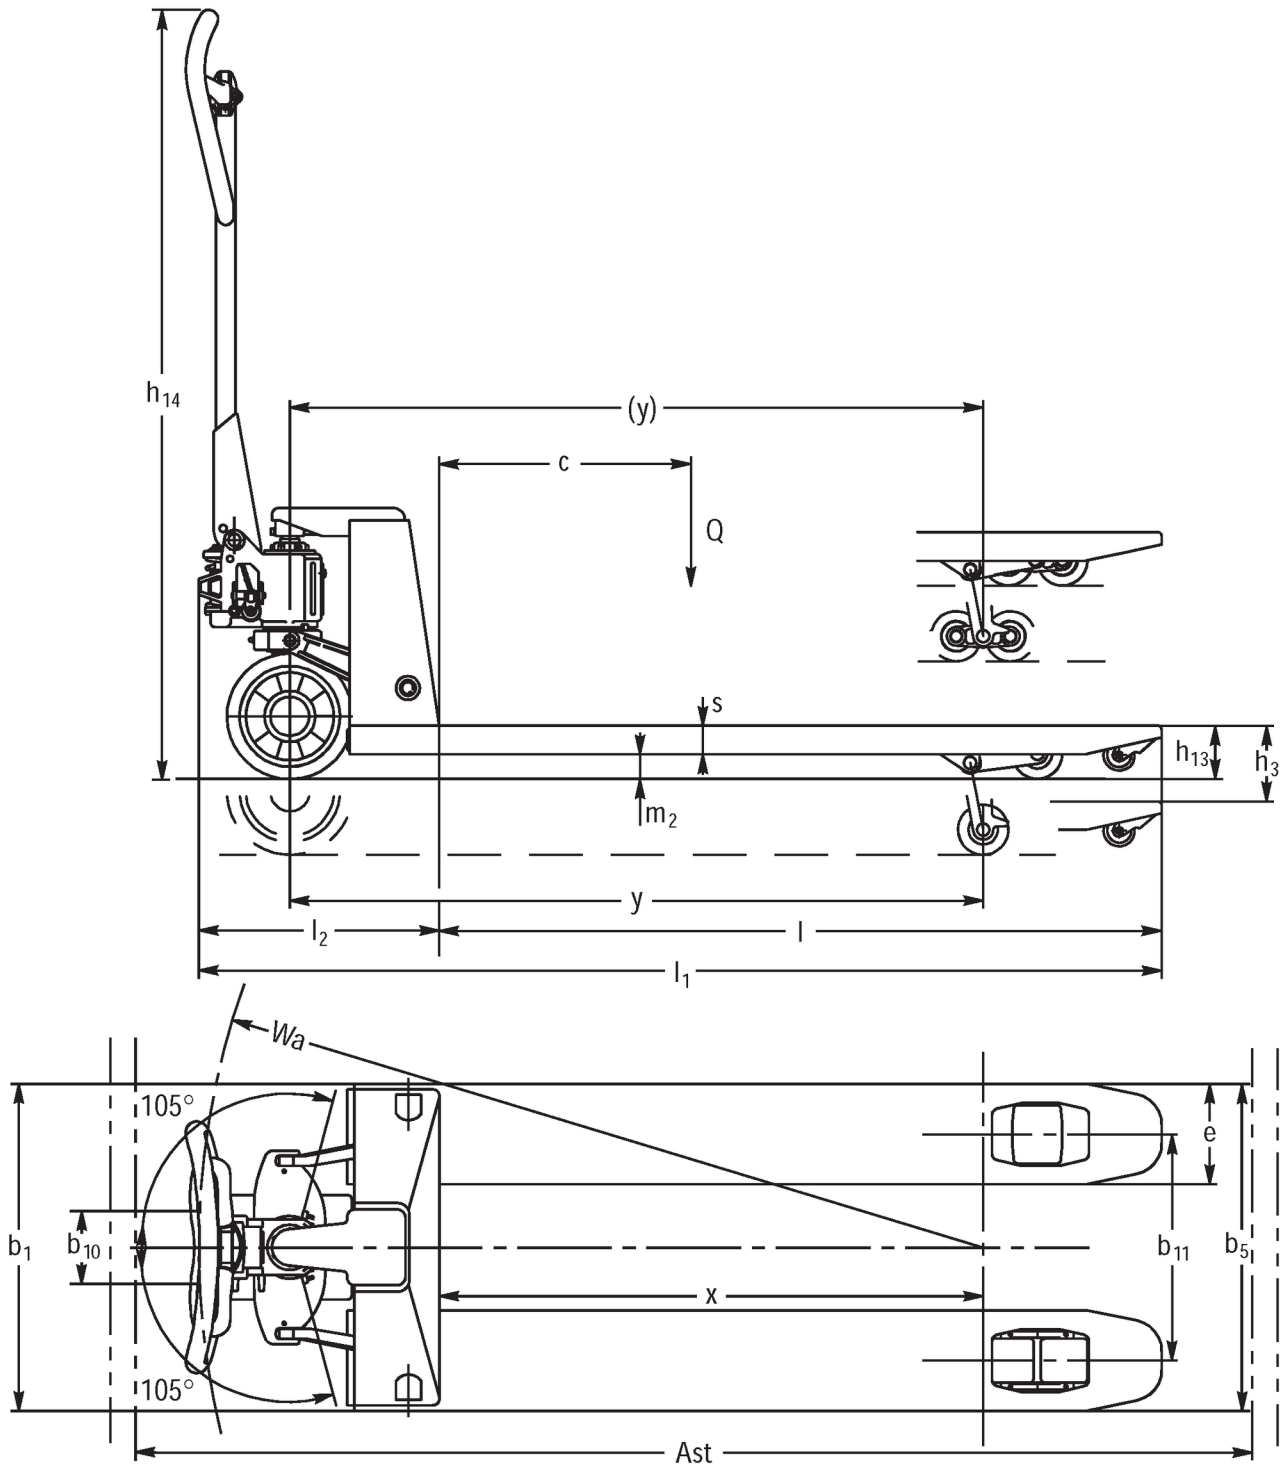

## AM 30

Lyfthöjd: 120 mm / Lastkapacitet: 3000 kg

**JUNGHEINRICH**

# VDI bord

Stand: 08/2024

Specifikation	1.1	Tillverkare (kort namn)		Jungheinrich			
	1.2	Tillverkarens typbeteckning		<b>AM 30</b>			
	1.3	Drivning		Manuell			
	1.4	Manövrering		Manuell			
	1.5	Kapacitet / belastning	Q kg	3000			
	1.6	Tyngdpunktsavstånd	c mm	600	800	900	1050
	1.9	Hjulbas	y mm	1174	-		2054
Vikter	2.1	Egenvikt	kg	86	124	126	142
	2.2	Axelbelastning med last fram/bak	kg	815 / 2270	- / -		1135 / 2007
	2.3	Axelbelastning utan last fram/bak	kg	28 / 58	- / -		57 / 85
Hjul/chassi	3.1	Däck		V-BV			
	3.2	Däckstorlek, fram		Ø 200 x 50			
	3.3	Däckstorlek, bak		Ø 80 x 70			
	3.5	Hjul, nummer fram / bak (x = driven)		2/4	2 / 4	2/4	
	3.6	Spårvidd, fram	b10 mm	116			
	3.7	Spårvidd, bak	b11 mm	390			
	Grundmått	4.4	Stroke (h3)	h3 mm	120		
4.9		Styrarmens höjd i köräge min./max.	h14 mm	1224			
4.14		Ståhöjd i upphöjt läge	h12 mm	205			
4.15		Höjd i sänkt läge	h13 mm	85			
4.19		Total längd	l1 mm	1603	1983	2183	2483
4.20		Längd inklusive gaffelrygg	l2 mm	383			
4.21.1		Total bredd	b1 mm	550			
4.22		Gaffeldimensioner	s/ e/l mm	45 x 160 x 1220	63 x 160 x 1600	63 x 160 x 1800	63 x 160 x 2100
4.25		Mått över gafflarna	b5 mm	550			
4.32		Markfrigång mitten av hjulbasen	m2 mm	36	-		36
4.34.1		Arbetsbredd (pall 1000 x 1200 tvärs)	Ast mm	1803	-		2683
4.34.2		Arbetsbredd (pall 800x1200 längsgående)	Ast mm	1803	-		2683
4.35		Vändradie	Wa mm	1319	-		2184
Prestanda	5.3	Sänkhastighet med/utan last	m/s	0,09 / 0,05			