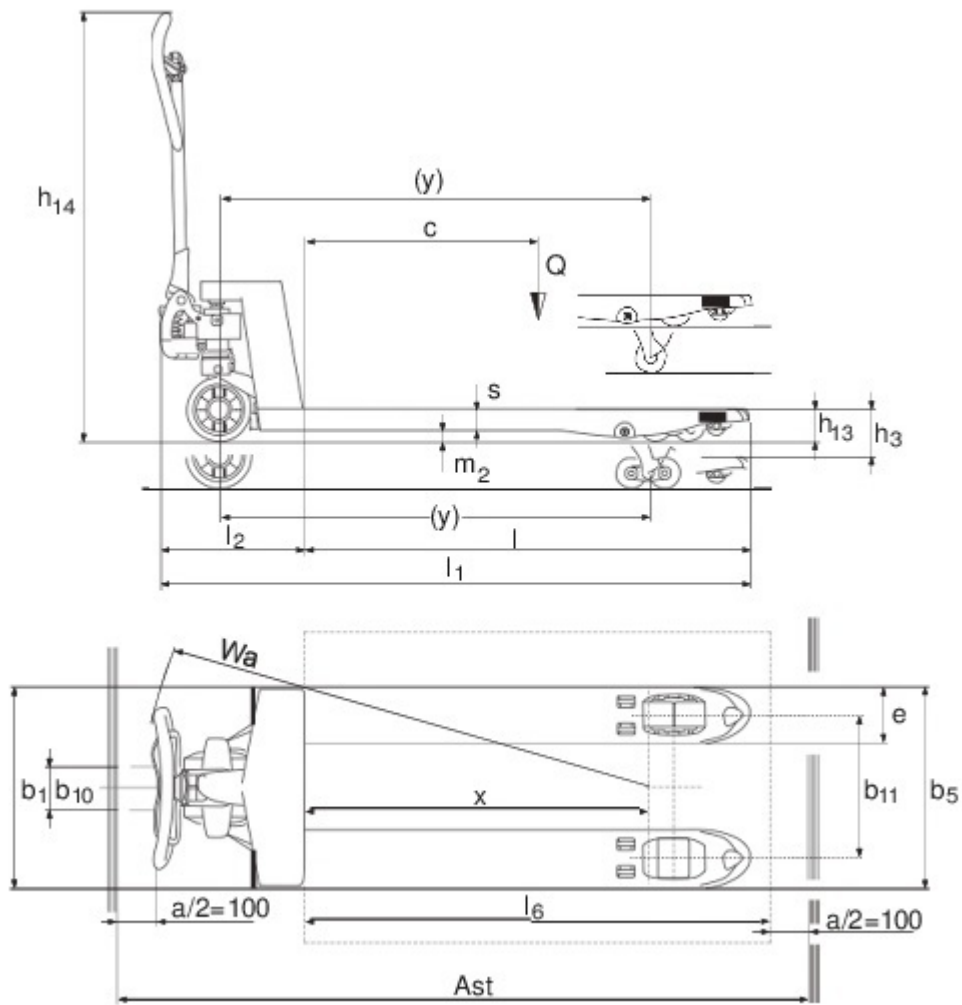

Pallyftare

AM 20

Lyfthöjd: 85-205 mm / Lastkapacitet: 2000 kg

AM 20

VDI bord

Stand: 12/2024

Specifikation	1.2	Tillverkarens typbeteckning		AM 20					
	1.3	Drivning		Manuell					
	1.4	Manövrering		Manuell					
	1.5	Kapacitet / belastning	Q kg	2000					
	1.6	Tyngdpunktsavstånd	c mm	600					
	1.9	Hjulbas	y mm	1120					
Vikter	2.1	Egenvikt	kg	70	71	70	71	70	71
	2.2	Axelbelastning med last fram/bak	kg	549 / 1521					
	2.3	Axelbelastning utan last fram/bak	kg	46 / 24					
Hjul/chassi	3.1	Däck		C-GV	C-BV	V-GV	V-BV	N-GN	N-BN
	3.2	Däckstorlek, fram		Ø 200 x 50					
	3.3	Däckstorlek, bak		Ø 82 x 93	Ø 82 x 70	Ø 82 x 93	Ø 82 x 70	Ø 82 x 93	Ø 82 x 70
	3.5	Hjul, nummer fram / bak (x = driven)		2/2	2/4	2/2	2/4	2/2	2/4
	3.6	Spårvidd, fram	b10 mm	130					
	3.7	Spårvidd, bak	b11 mm	380					
Grundmått	4.4	Stroke (h3)	h3 mm	115					
	4.9	Styrarmens höjd i köräge min./max.	h14 mm	355 / 1230					
	4.14	Ståhöjd i upphöjt läge	h12 mm	200					
	4.15	Höjd i sänkt läge	h13 mm	85					
	4.19	Total längd	l1 mm	1540					
	4.20	Längd inklusive gaffelrygg	l2 mm	390					
	4.21.1	Total bredd	b1 mm	540					
	4.22	Gaffeldimensioner	s/ e/l mm	48 x 160 x 1150					
	4.25	Mått över gafflarna	b5 mm	540					
	4.32	Markfrigång mitten av hjulbasen	m2 mm	37					
	4.34.1	Arbetsbredd (pall 1000 x 1200 tvärs)	Ast mm	1743					
4.34.2	Arbetsbredd (pall 800x1200 längsgående)	Ast mm	1793						
4.35	Vändradie	Wa mm	1275						
Prestanda	5.3	Sänkhastighet med/utan last	m/s	0,1 / 0,06					